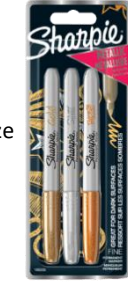

19,90€
TTC

5 STABILO T100
Pointe fine (1-2mm)
Coloris royal
Réf : F691/5-01

15,90€
TTC

OU

Kit marqueurs STABILO FREE ACRYLIC
Pointes mixtes
Contient :
4 x T100 – pointe ogive fine
5 x T300 – pointe ogive moyenne
2 x T800C – pointe biseautée large
Réf : F691/693-11-31

uni-ball

13,90€
TTC

Marqueurs SHARPIE
Lot de 3 marqueurs permanents
Pointe fine
Coloris métallique : or, argent & bronze
Réf : 1986006

Sharpie

7,90€
TTC

Coffret cadeau cuir

Contient :
1 porte-carte, 1 mini pochette et 1 pochette
Cuir noir pailleté
Réf : 218223Q